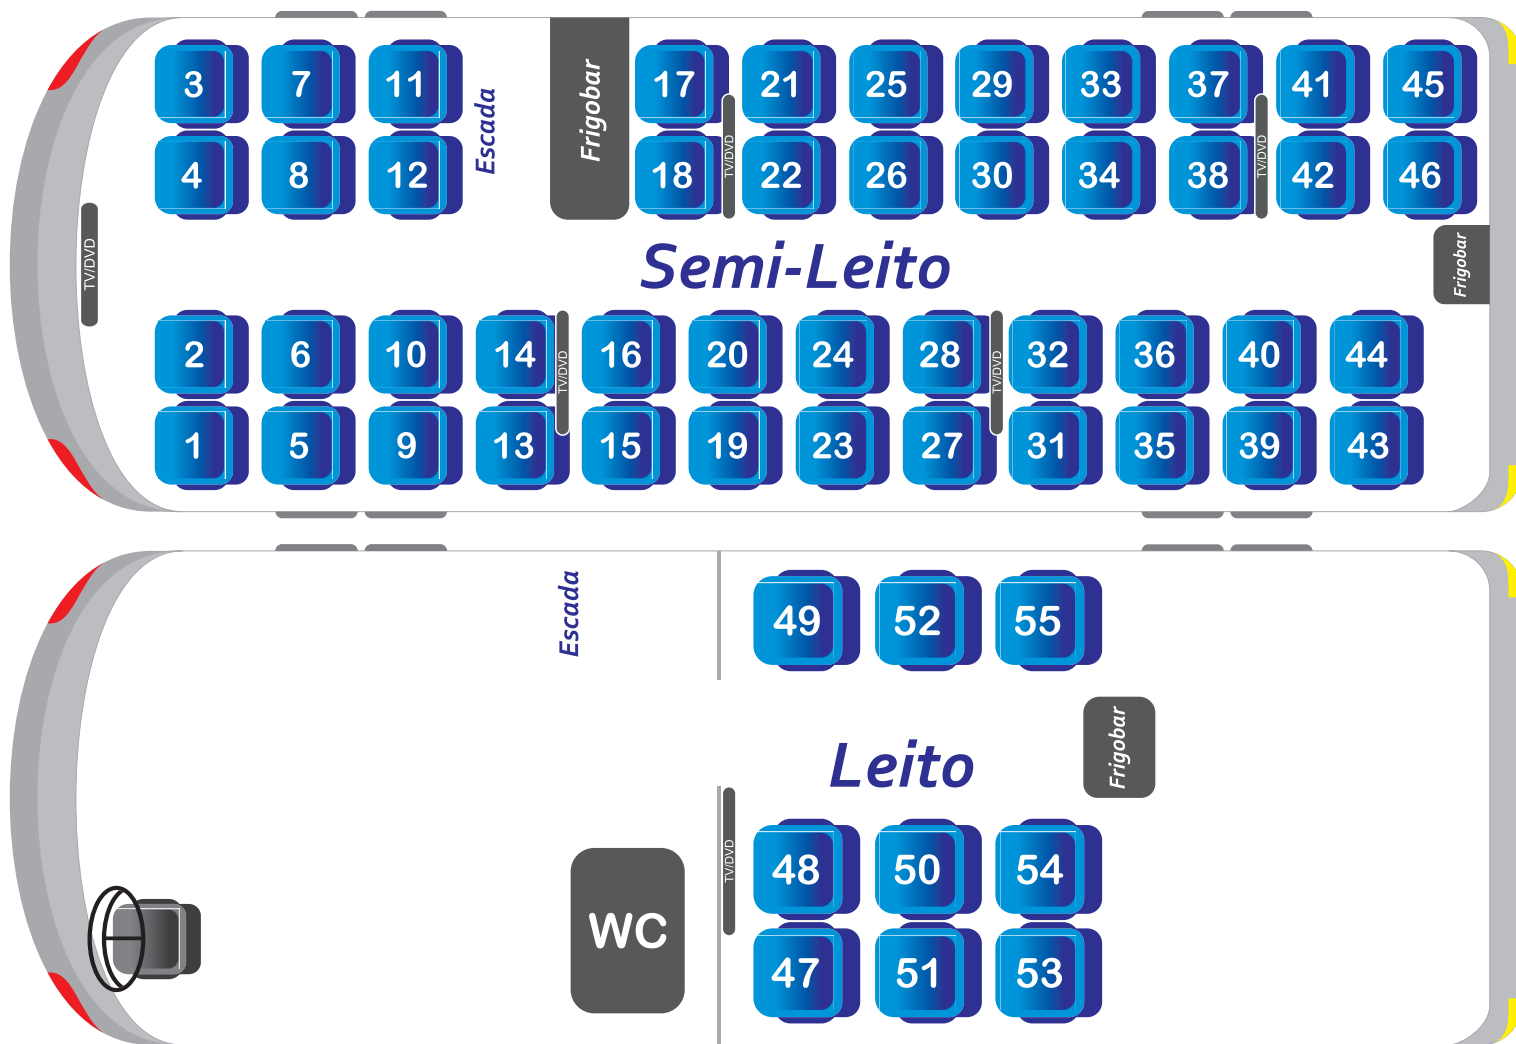

# SOLUÇÃO

Turismo  
Receptivo

Número: **4654**

Double Decker G7

55 poltronas

Ar condicionado

Banheiro

## ÔNIBUS LEITO DE 55 LUGARES (DD)

### PISO SUPERIOR - SEMI-LEITO

POLTRONA	NOME
01-	_____
02-	_____
03-	_____
04-	_____
05-	_____
06-	_____
07-	_____
08-	_____
09-	_____
10-	_____
11-	_____
12-	_____
13-	_____
14-	_____
15-	_____
16-	_____
17-	_____
18-	_____
19-	_____
20-	_____

POLTRONA	NOME
23-	_____
24-	_____
25-	_____
26-	_____
27-	_____
28-	_____
29-	_____
30-	_____
31-	_____
32-	_____
33-	_____
34-	_____
35-	_____
36-	_____
37-	_____
38-	_____
39-	_____
40-	_____
41-	_____
42-	_____
43-	_____
44-	_____